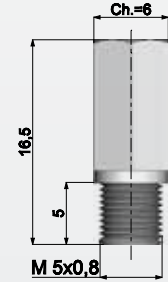

POLINI CP - KEIHIN - PWK

CODE	5 pcs. - 5 pezzi
370.1040	POLINI-KEIHIN-PWK 40
370.1042	POLINI-KEIHIN-PWK 42
370.1044	POLINI-KEIHIN-PWK 44
370.1046	POLINI-KEIHIN-PWK 46
370.1048	POLINI-KEIHIN-PWK 48
370.1050	POLINI-KEIHIN-PWK 50
370.1052	POLINI-KEIHIN-PWK 52
370.1054	POLINI-KEIHIN-PWK 54
370.1056	POLINI-KEIHIN-PWK 56
370.1058	POLINI-KEIHIN-PWK 58
370.1060	POLINI-KEIHIN-PWK 60
370.1062	POLINI-KEIHIN-PWK 62
370.1064	POLINI-KEIHIN-PWK 64
370.1066	POLINI-KEIHIN-PWK 66
370.1068	POLINI-KEIHIN-PWK 68
370.1070	POLINI-KEIHIN-PWK 70
370.1072	POLINI-KEIHIN-PWK 72
370.1074	POLINI-KEIHIN-PWK 74
370.1076	POLINI-KEIHIN-PWK 76
370.1078	POLINI-KEIHIN-PWK 78
370.1080	POLINI-KEIHIN-PWK 80
370.1081	POLINI-KEIHIN-PWK 81
370.1082	POLINI-KEIHIN-PWK 82
370.1083	POLINI-KEIHIN-PWK 83
370.1084	POLINI-KEIHIN-PWK 84
370.1085	POLINI-KEIHIN-PWK 85
370.1086	POLINI-KEIHIN-PWK 86
370.1087	POLINI-KEIHIN-PWK 87
370.1088	POLINI-KEIHIN-PWK 88
370.1089	POLINI-KEIHIN-PWK 89
370.1090	POLINI-KEIHIN-PWK 90
370.1091	POLINI-KEIHIN-PWK 91
370.1092	POLINI-KEIHIN-PWK 92
370.1093	POLINI-KEIHIN-PWK 93
370.1094	POLINI-KEIHIN-PWK 94
370.1095	POLINI-KEIHIN-PWK 95
370.1096	POLINI-KEIHIN-PWK 96
370.1097	POLINI-KEIHIN-PWK 97
370.1098	POLINI-KEIHIN-PWK 98
370.1099	POLINI-KEIHIN-PWK 99
370.1100	POLINI-KEIHIN-PWK 100