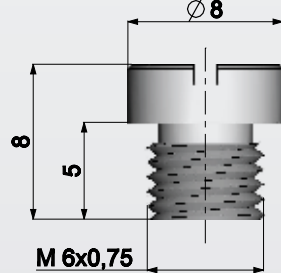

Dell'orto 6 mm.

CODE	5 pcs. - 5 pezzi
362.1060	Dell'orto 6 mm. 60
362.1062	Dell'orto 6 mm. 62
362.1064	Dell'orto 6 mm. 64
362.1066	Dell'orto 6 mm. 66
362.1068	Dell'orto 6 mm. 68
362.1070	Dell'orto 6 mm. 70
362.1072	Dell'orto 6 mm. 72
362.1074	Dell'orto 6 mm. 74
362.1076	Dell'orto 6 mm. 76
362.1078	Dell'orto 6 mm. 78
362.1080	Dell'orto 6 mm. 80
362.1082	Dell'orto 6 mm. 82
362.1084	Dell'orto 6 mm. 84
362.1086	Dell'orto 6 mm. 86
362.1088	Dell'orto 6 mm. 88
362.1090	Dell'orto 6 mm. 90
362.1092	Dell'orto 6 mm. 92
362.1094	Dell'orto 6 mm. 94
362.1096	Dell'orto 6 mm. 96
362.1098	Dell'orto 6 mm. 98
362.1100	Dell'orto 6 mm. 100
362.1102	Dell'orto 6 mm. 102
362.1104	Dell'orto 6 mm. 104
362.1106	Dell'orto 6 mm. 106
362.1108	Dell'orto 6 mm. 108
362.1110	Dell'orto 6 mm. 110
362.1112	Dell'orto 6 mm. 112
362.1114	Dell'orto 6 mm. 114
362.1116	Dell'orto 6 mm. 116
362.1118	Dell'orto 6 mm. 118
362.1120	Dell'orto 6 mm. 120

362.1122	Dell'orto 6 mm. 122
362.1124	Dell'orto 6 mm. 124
362.1126	Dell'orto 6 mm. 126
362.1128	Dell'orto 6 mm. 128
362.1130	Dell'orto 6 mm. 130
362.1132	Dell'orto 6 mm. 132
362.1134	Dell'orto 6 mm. 134
362.1136	Dell'orto 6 mm. 136
362.1138	Dell'orto 6 mm. 138
362.1140	Dell'orto 6 mm. 140
362.1142	Dell'orto 6 mm. 142
362.1144	Dell'orto 6 mm. 144
362.1146	Dell'orto 6 mm. 146
362.1148	Dell'orto 6 mm. 148
362.1150	Dell'orto 6 mm. 150
362.1152	Dell'orto 6 mm. 152
362.1154	Dell'orto 6 mm. 154
362.1156	Dell'orto 6 mm. 156
362.1158	Dell'orto 6 mm. 158
362.1160	Dell'orto 6 mm. 160
362.1162	Dell'orto 6 mm. 162
362.1164	Dell'orto 6 mm. 164
362.1166	Dell'orto 6 mm. 166
362.1168	Dell'orto 6 mm. 168
362.1170	Dell'orto 6 mm. 170
362.1172	Dell'orto 6 mm. 172
362.1174	Dell'orto 6 mm. 174
362.1176	Dell'orto 6 mm. 176
362.1178	Dell'orto 6 mm. 178
362.1180	Dell'orto 6 mm. 180
362.1182	Dell'orto 6 mm. 182
362.1184	Dell'orto 6 mm. 184
362.1186	Dell'orto 6 mm. 186
362.1188	Dell'orto 6 mm. 188
362.1190	Dell'orto 6 mm. 190
362.1192	Dell'orto 6 mm. 192
362.1194	Dell'orto 6 mm. 194
362.1196	Dell'orto 6 mm. 196
362.1198	Dell'orto 6 mm. 198