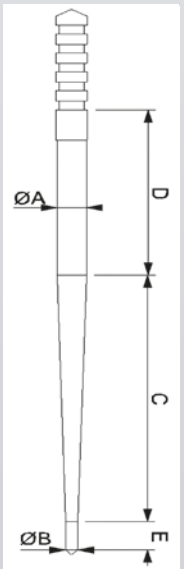

342.0110 Ø 28-30 h10
342.0117 Ø 24-26 h11,2
342.0140 Ø 34 h11
342.0128 Ø 32 h12

342.0115 - 8 fori - holes
342.0112 - 20 fori - holes
342.0113 - 40 fori - holes
342.0127 - 30 fori - holes

MAIN JET - SLOW JET pag.277

342.0107 Ø24-26-28-30
342.0122 Ø32-34

342.0101

342.0102 Ø24-26-28-30
342.0123 Ø32-34

342.0103

343.0017

144.480.001 Ø36

■ NEEDLE MEASURES | MISURE SPILLO

CODE	TYPE	A	B	C	D	E	C+D+E
342.0111	PW24	2,47	0,96	21,80	22,30	6,6	50,70
342.0118	PW30	2,43	0,97	26,60	22,00	2,2	50,80
342.0119	PW28	2,50	1,00	28,60	20,20	1,9	50,70
342.0125	N68E	2,42	0,96	27,20	21,70	2,0	50,90
342.0130	HLJ	2,44	1,17	26,30	24,30	0	50,60
342.0131	HKJ	2,44	1,08	27,40	23,20	0	50,60
342.0132	JJS	2,52	0,97	29,30	21,40	0	50,70
342.0133	JLJ	2,44	1,02	26,10	24,60	0	50,70
342.0134	JJL	2,46	0,94	28,20	22,60	0	50,80
342.0135	JJK	2,45	0,93	28,20	22,60	0	50,80
342.0136	JJN	2,48	0,96	28,80	22,00	0	50,80
342.0137	JJM	2,47	0,94	29,10	21,60	0	50,70
342.0138	JJQ	2,50	0,97	28,80	22,00	0	50,80
342.0139	KLK	2,44	0,96	26,70	24,10	0	50,80
342.0141	1,3-28,5	2,50	1,3	28,5	23	0	51,5

342.0129

MAIN JETS SET | SET GETTI MASSIMO

5 mm.	CODE	Dell'orto MAIN JETS (set 10 pcs.)	INCREASE
		360.0003	Dell'orto 5 mm. dal 60 al 78 - from 60 to 78
	360.0004	Dell'orto 5 mm. dal 80 al 89 - from 80 to 89	1
	360.0005	Dell'orto 5 mm. dal 90 al 99 - from 90 to 99	1
	360.0006	Dell'orto 5 mm. dal 100 al 109 - from 100 to 109	1
	360.0007	Dell'orto 5 mm. dal 110 al 128 - from 110 to 128	2

6 mm.	CODE	Dell'orto MAIN JETS (set 10 pcs.)	INCREASE
		362.0002	Dell'orto 6 mm. dal 60 al 78 - from 60 to 78
	362.0003	Dell'orto 6 mm. dal 80 al 98 - from 80 to 98	2
	362.0004	Dell'orto 6 mm. dal 100 al 118 - from 100 to 118	2
	362.0005	Dell'orto 6 mm. dal 120 al 138 - from 120 to 138	2
	362.0006	Dell'orto 6 mm. dal 140 al 158 - from 140 to 158	2
	362.0007	Dell'orto 6 mm. dal 160 al 178 - from 160 to 178	2
	362.0008	Dell'orto 6 mm. dal 180 al 198 - from 180 to 198	2