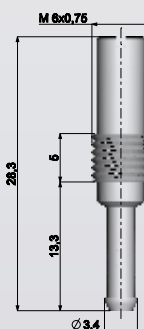

LOW JETS (MINIMUM ORDER 5 PCS.)

GETTI MINIMO (ORDINE MINIMO 5 PEZZI)

KEIHIN-PWK

CODE	5 pcs. - 5 pezzi
372.1030	KEIHIN-PWK 30
372.1032	KEIHIN-PWK 32
372.1035	KEIHIN-PWK 35
372.1038	KEIHIN-PWK 38
372.1040	KEIHIN-PWK 40
372.1042	KEIHIN-PWK 42
372.1045	KEIHIN-PWK 45
372.1048	KEIHIN-PWK 48
372.1050	KEIHIN-PWK 50
372.1052	KEIHIN-PWK 52