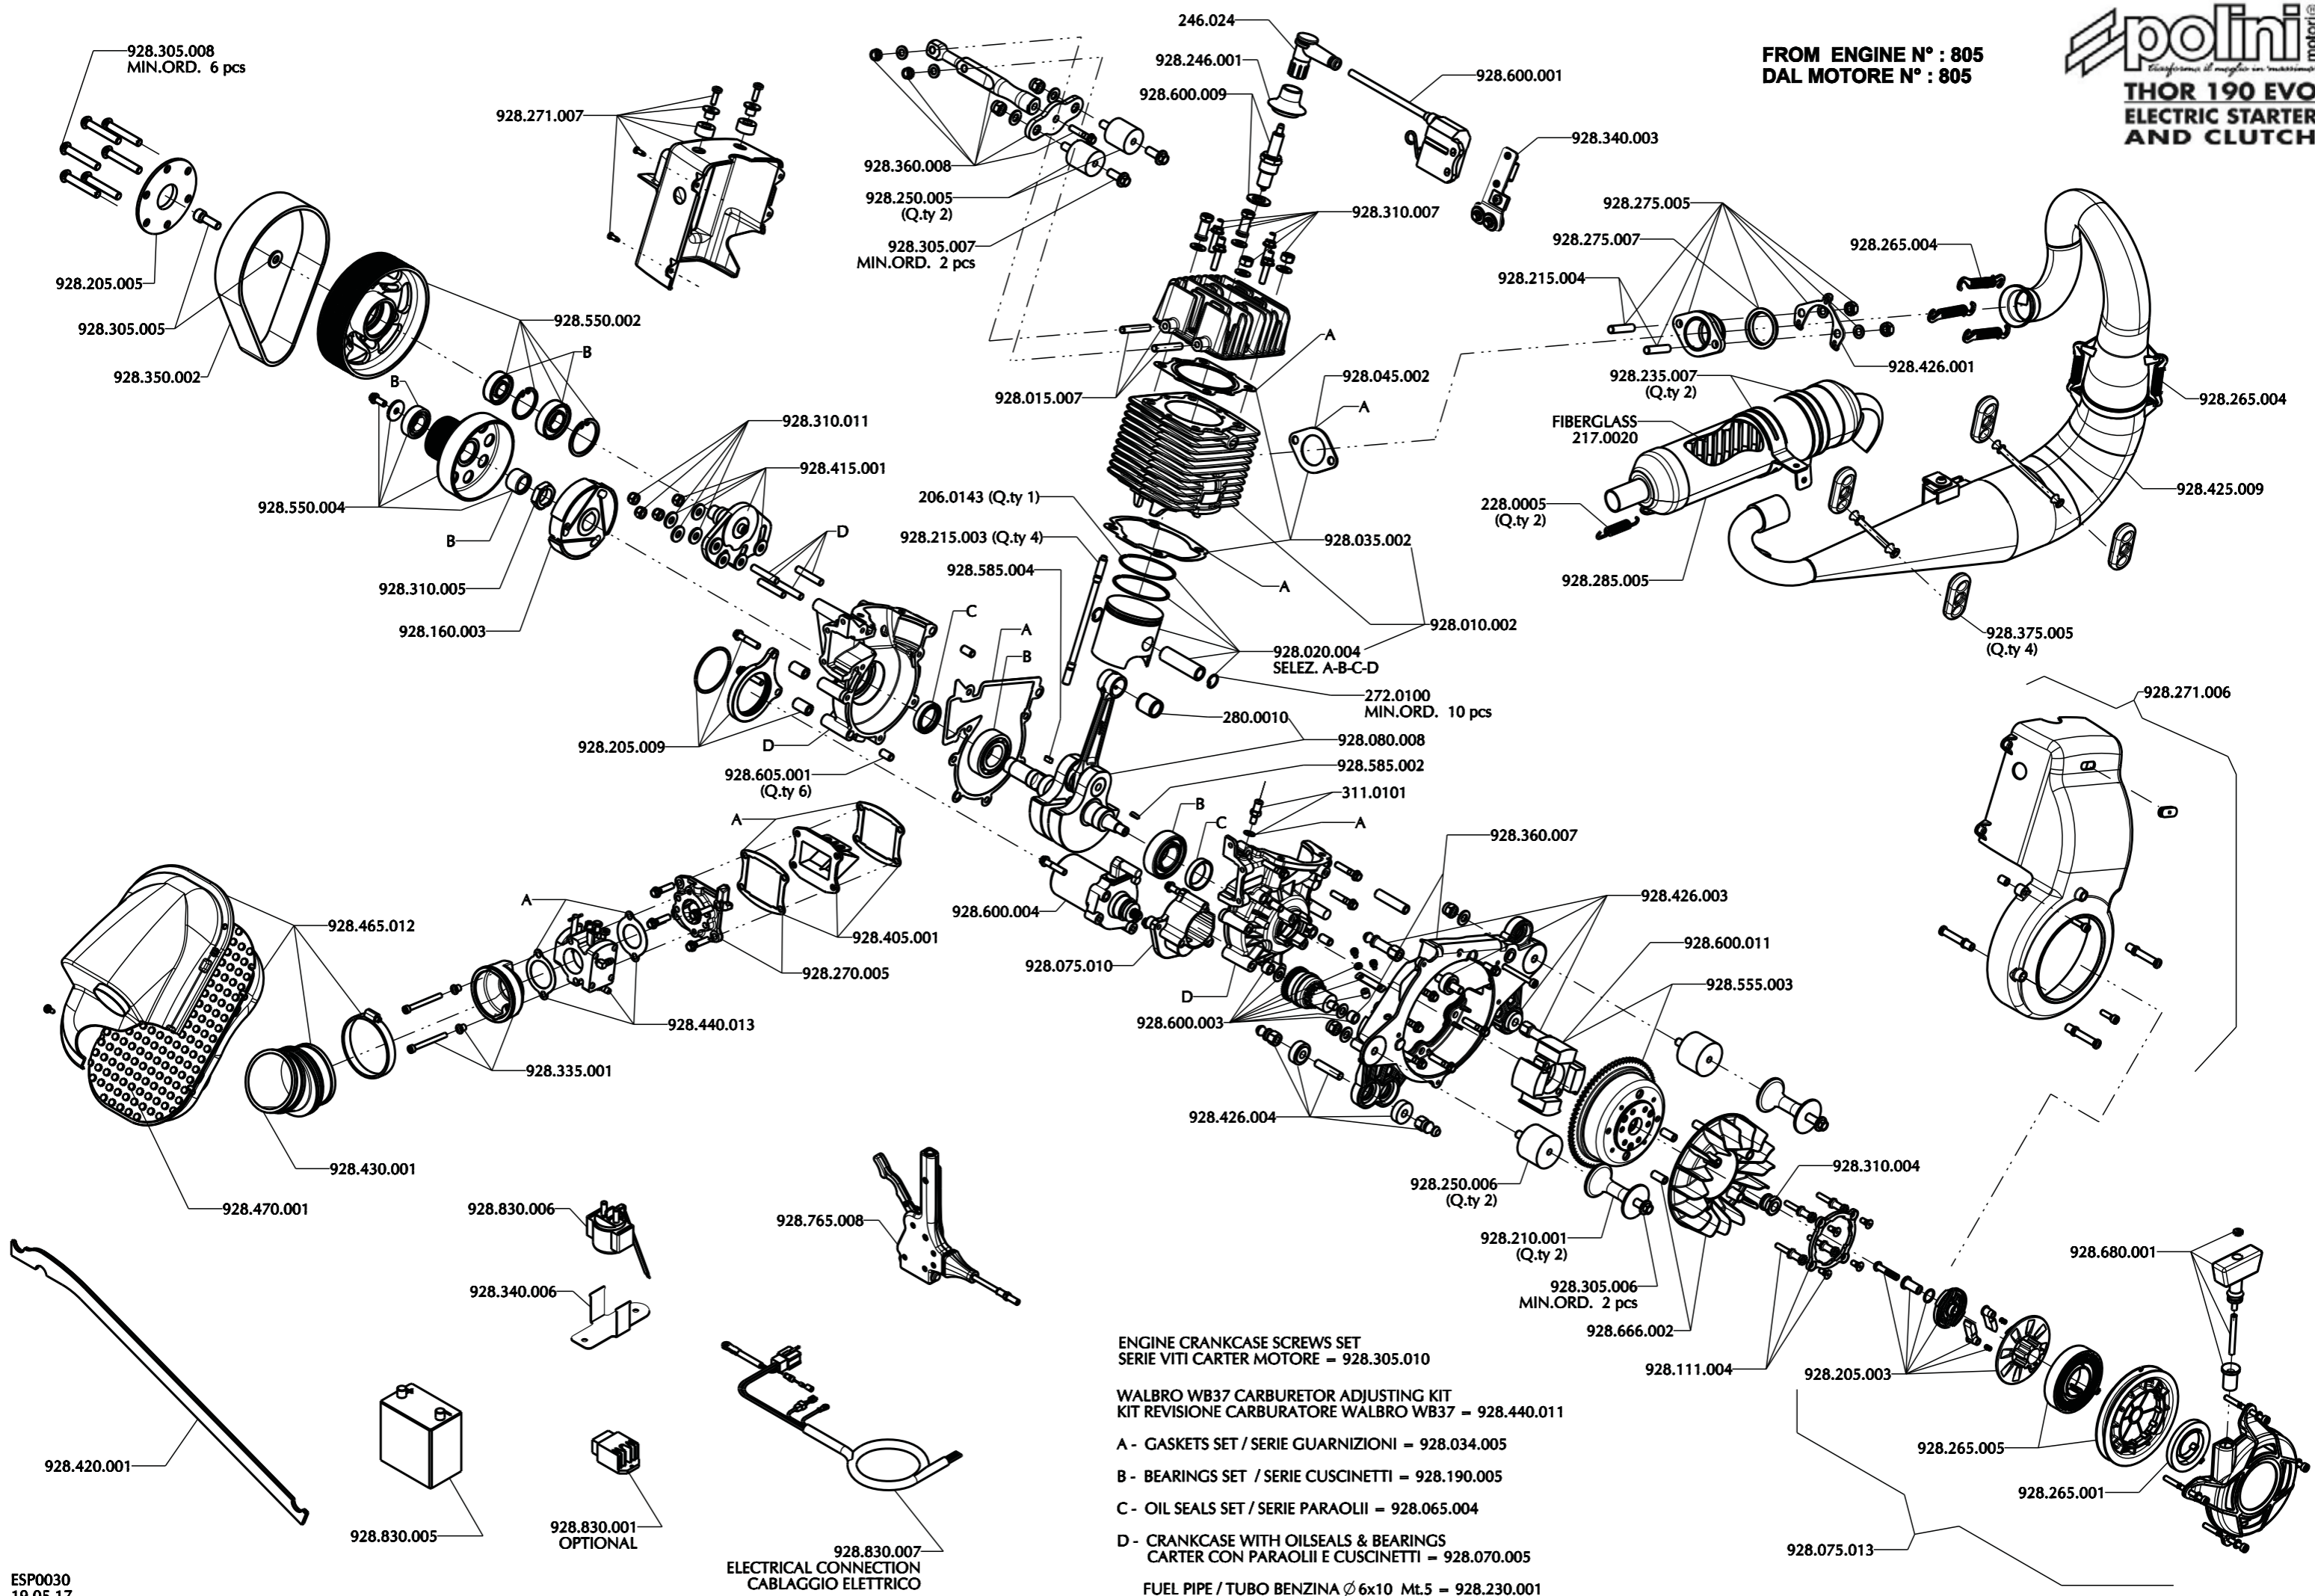

FROM ENGINE N° : 805
 DAL MOTORE N° : 805

ENGINE CRANKCASE SCREWS SET
 SERIE VITI CARTER MOTORE = 928.305.010

WALBRO WB37 CARBURETOR ADJUSTING KIT
 KIT REVISIONE CARBURATORE WALBRO WB37 = 928.440.011

A - GASKETS SET / SERIE GUARNIZIONI = 928.034.005

B - BEARINGS SET / SERIE CUSCINETTI = 928.190.005

C - OIL SEALS SET / SERIE PARAOLII = 928.065.004

D - CRANKCASE WITH OILSEALS & BEARINGS
 CARTER CON PARAOLII E CUSCINETTI = 928.070.005

FUEL PIPE / TUBO BENZINA Ø6x10 M.L.5 = 928.230.001