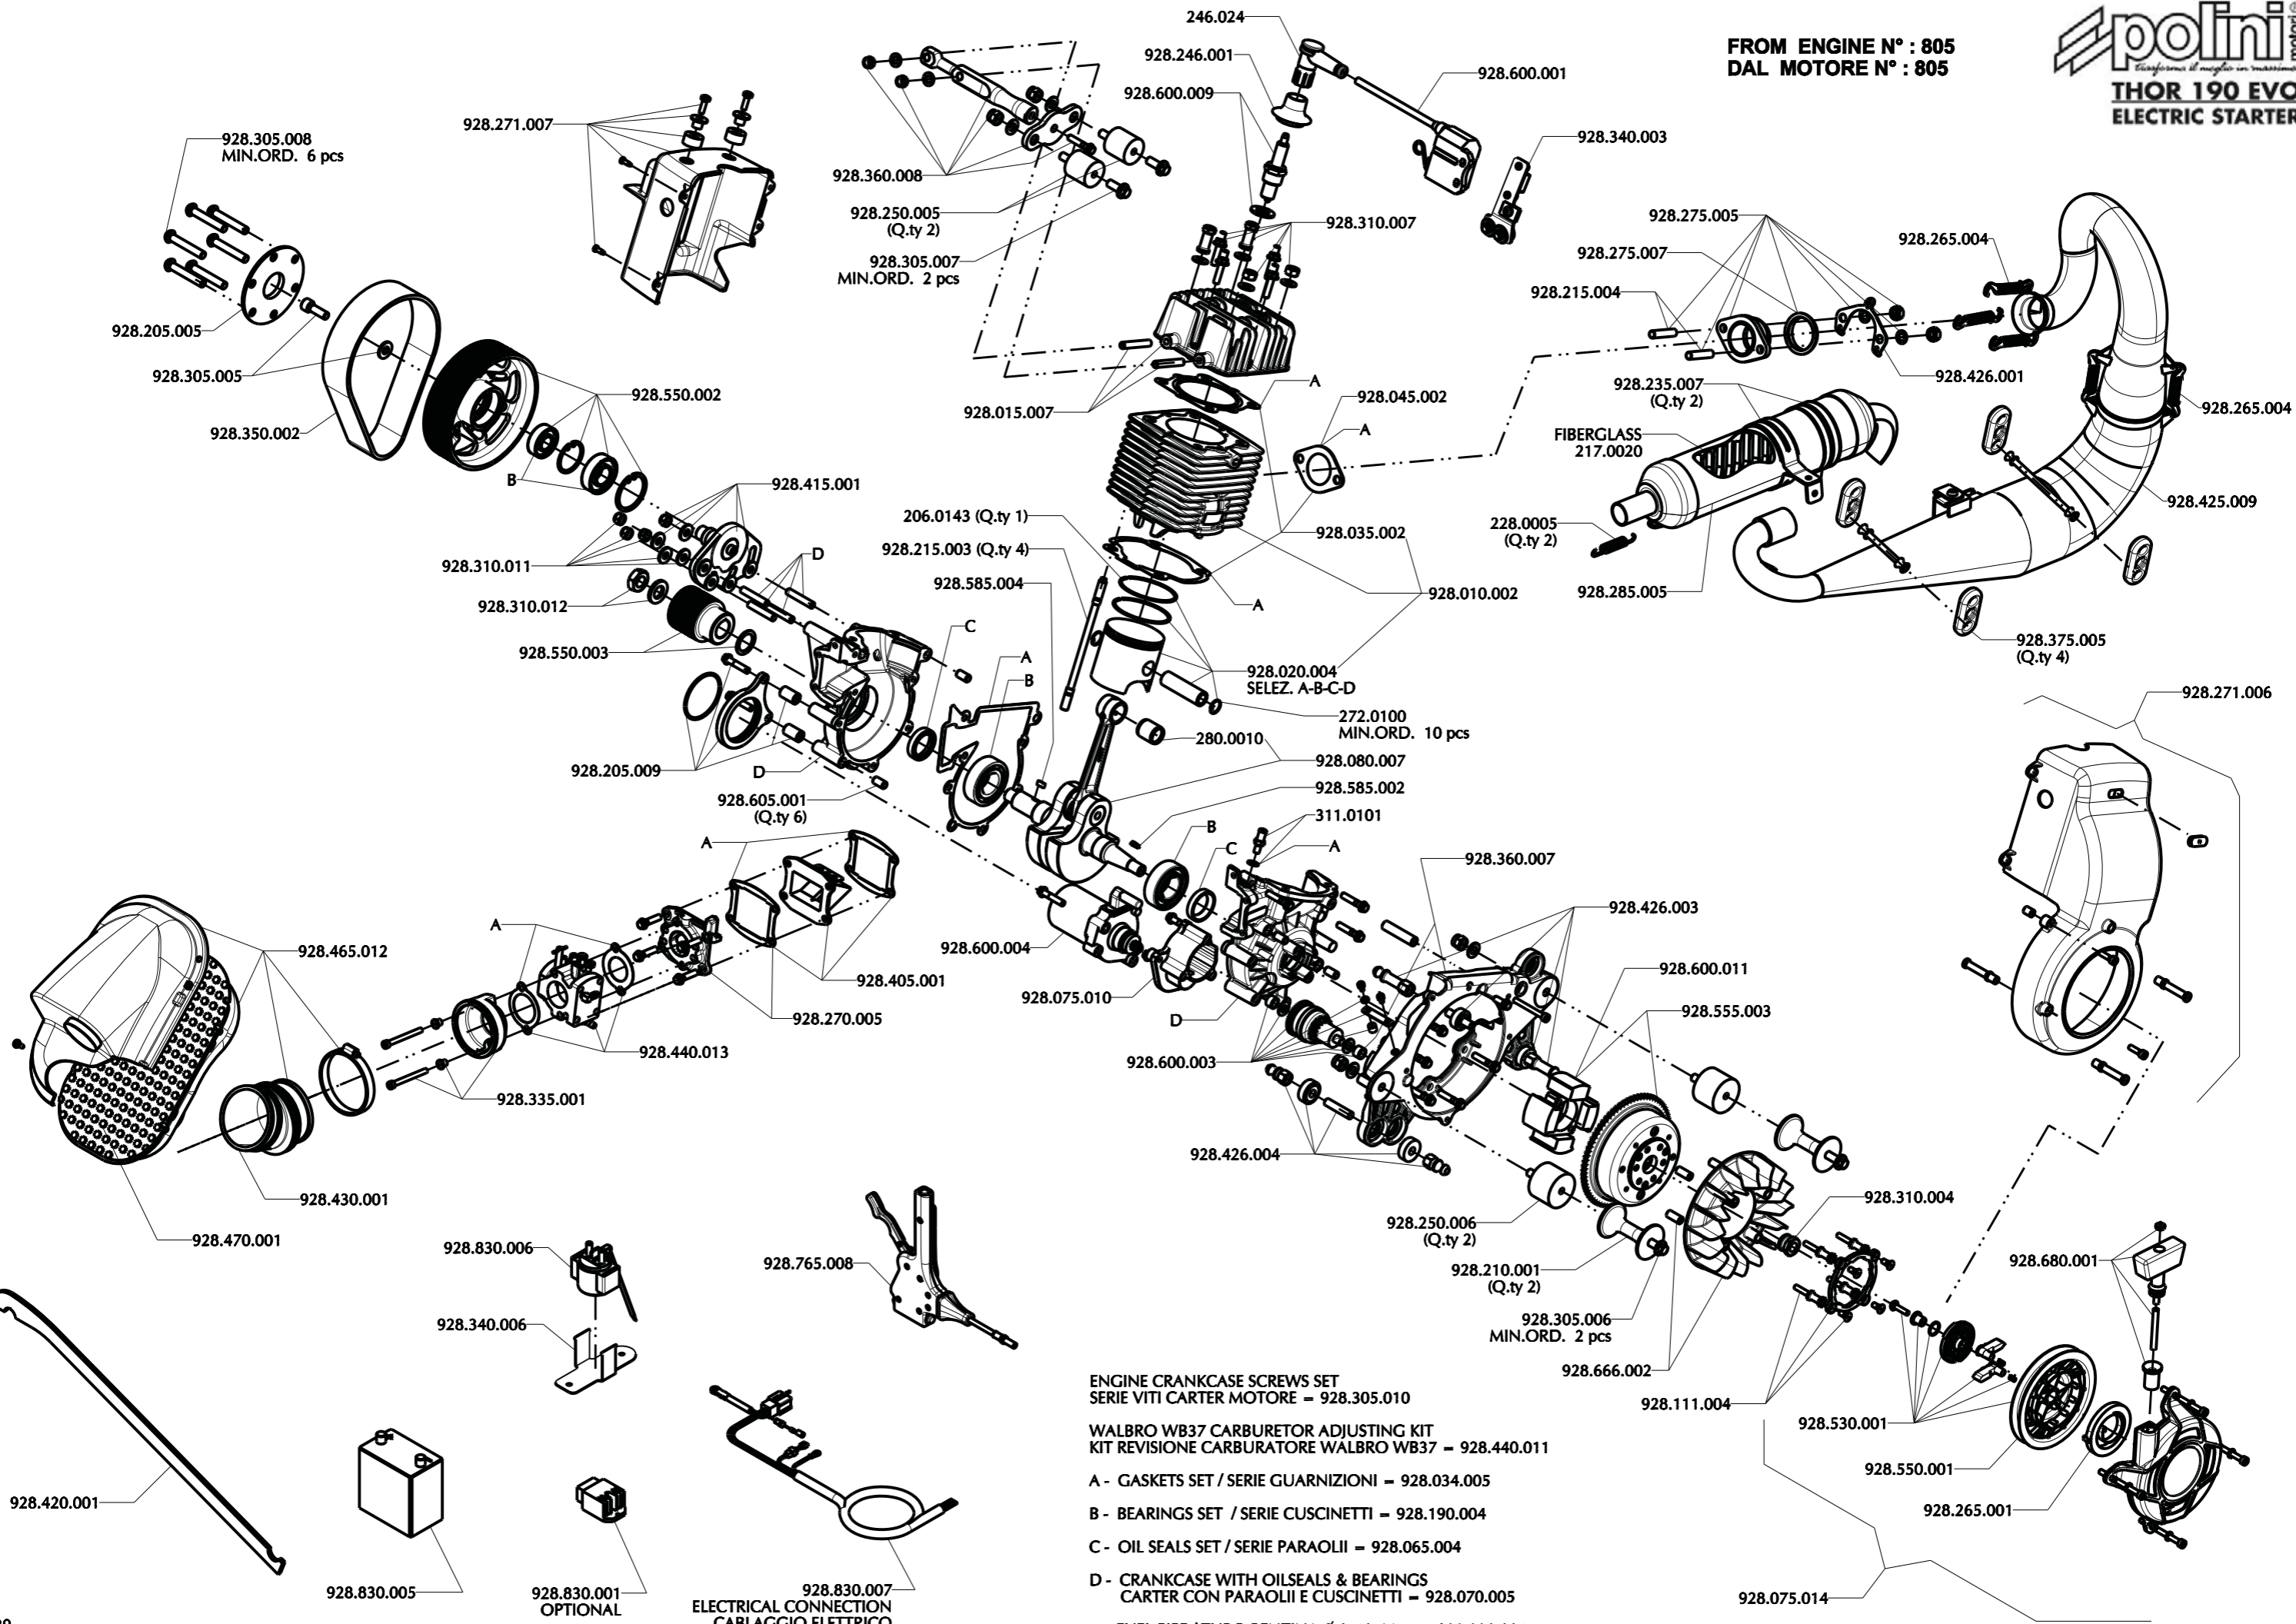

FROM ENGINE N° : 805  
 DAL MOTORE N° : 805

ENGINE CRANKCASE SCREWS SET  
 SERIE VITI CARTER MOTORE - 928.305.010

WALBRO WB37 CARBURETOR ADJUSTING KIT  
 KIT REVISIONE CARBURATORE WALBRO WB37 - 928.440.011

A - GASKETS SET / SERIE GUARNIZIONI - 928.034.005

B - BEARINGS SET / SERIE CUSCINETTI - 928.190.004

C - OIL SEALS SET / SERIE PARAOLII - 928.065.004

D - CRANKCASE WITH OILSEALS & BEARINGS  
 CARTER CON PARAOLII E CUSCINETTI - 928.070.005

FUEL PIPE / TUBO BENZINA Ø6x10 Mt.5 - 928.230.001